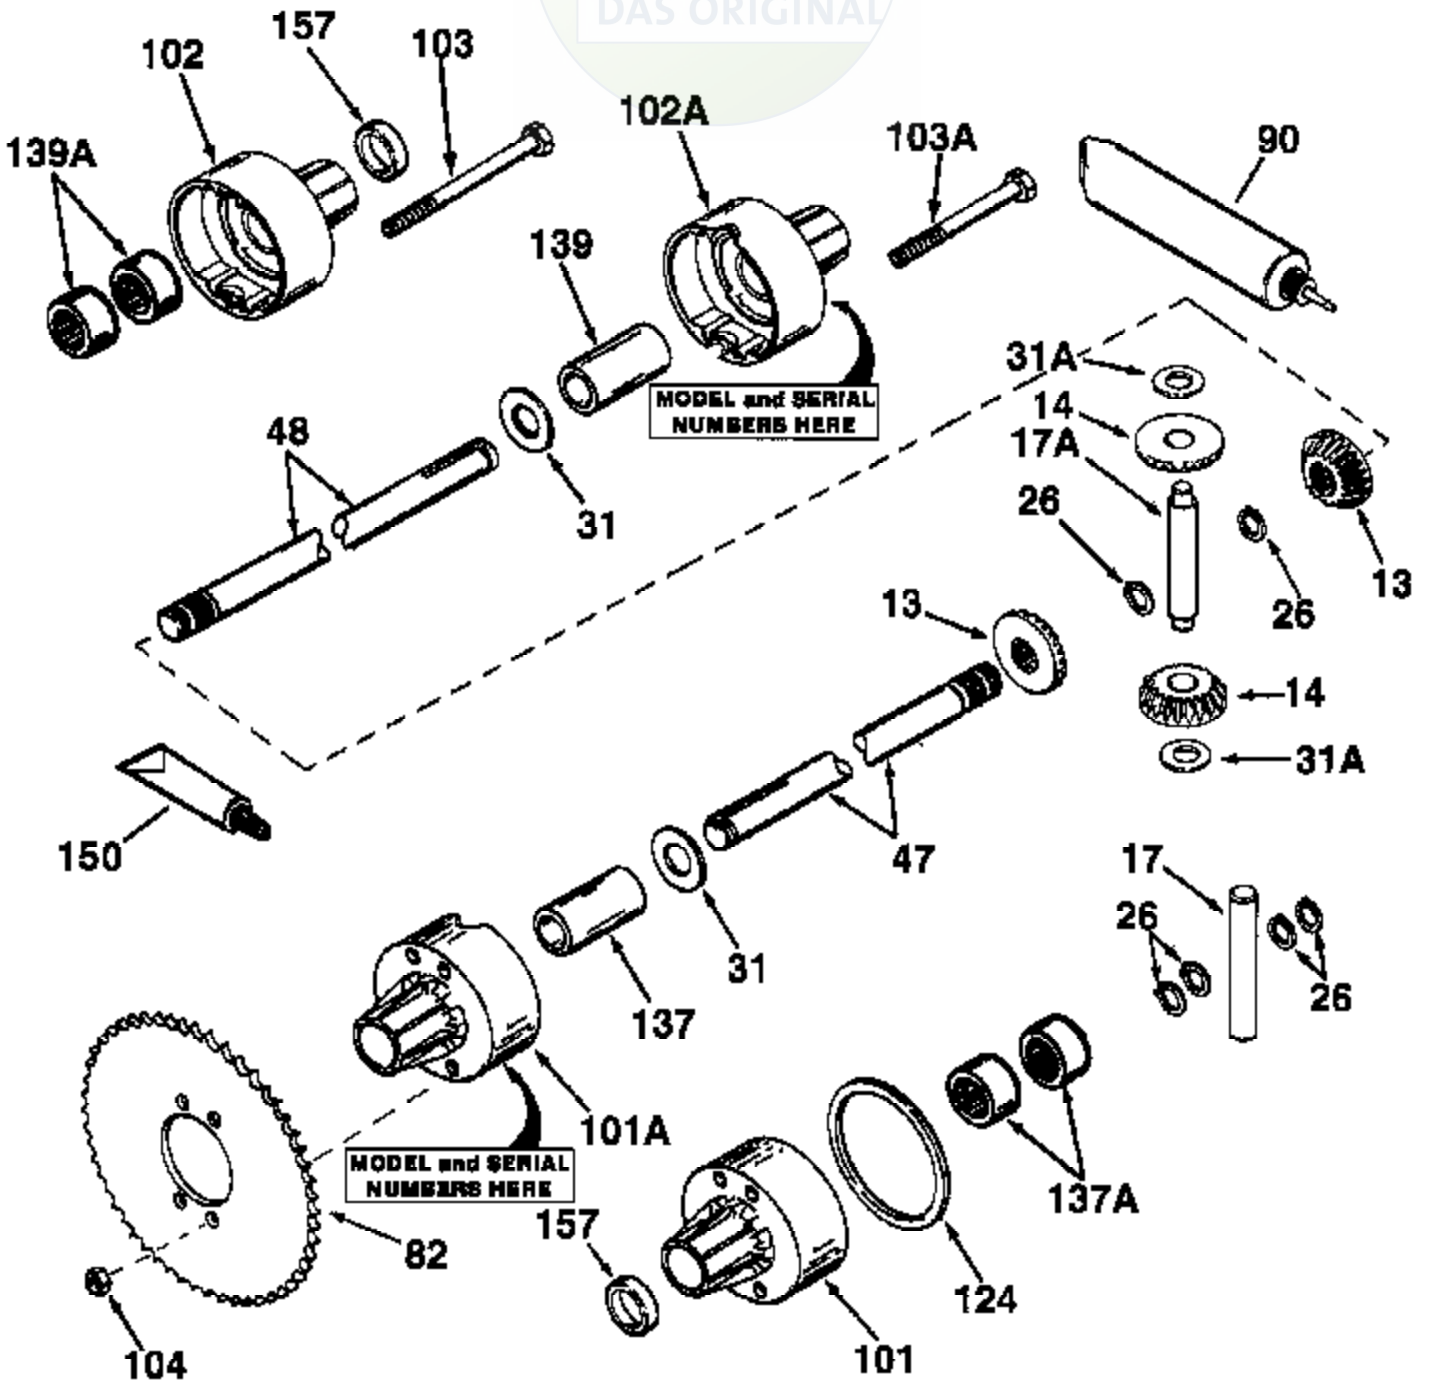

# JOIST

SICHER IST DAS:  
DAS ORIGINAL

Ref #	Part Number	Qty	Description
13	778067		Gear, Bevel (16 teeth)
14	778068		Gear, Pinion (16 teeth)
17	786040		Pin, Drive
26	792018		Ring, Snap (.078 thick)
31A	780096		Washer, Thrust
31	780001		Washer, Thrust
82	786043		Sprocket. No Teeth 54. OD 8.823
82	786051		Sprocket. No Teeth 60. OD 9.841
82	786070		Sprocket. No Teeth 48. OD 7.920
82	786041A		Sprocket. No Teeth 45. OD 7.389
82	786042		Sprocket. No Teeth 40. OD 6.650
90	788067B		Grease (32 oz. bottle Bentonite greas e)
101	774344	100-100-024	Differential Carrier Housing (Incl. 1 37)
102	774345	Peerless #1	Differential Carrier Housing (Incl. 1 39)
103	792044		Screw, 5/16-18 x 3-15/16"
104A	792061		Washer (Use as required)
124	788055A		Gasket, Differential (Use as required )
137	780077		Bushing
139	780077		Bushing

<b>47</b> 	<b>48</b> 	<b>47L</b> 	<b>48L</b> 
<b>47A</b> 	<b>48A</b> 	<b>47M</b> 	<b>48M</b> 
<b>47B</b> 	<b>48B</b> 	<b>47N</b> 	<b>48N</b> 
<b>47C</b> 	<b>48C</b> 	<b>47P</b> 	<b>48P</b> 
<b>47D</b> 	<b>48D</b> 	<b>47Q</b> 	<b>48Q</b> 
<b>47E</b> 	<b>48E</b> 	<b>47R</b> 	<b>48R</b> 
<b>47F</b> 	<b>48F</b> 	<b>47S</b> 	<b>48S</b> 
<b>47G</b> 	<b>48G</b> 	<b>47T</b> 	<b>48T</b> 
<b>47H</b> 	<b>48H</b> 	<b>47U</b> 	<b>48U</b> 
<b>47I</b> 	<b>48I</b> 	<b>47V</b> 	<b>48V</b> 
<b>47J</b> 	<b>48J</b> 	<b>47W</b> 	<b>48W</b> 
<b>47K</b> 	<b>48K</b> 	<b>47X</b> 	<b>48X</b> 

---

Ref #	Part Number	Qty	Description
47I	774489		Axle (9-5/8" long)
48I	774488		Axle (18-1/4" long)
104A	792061		Washer (Use as required)

---